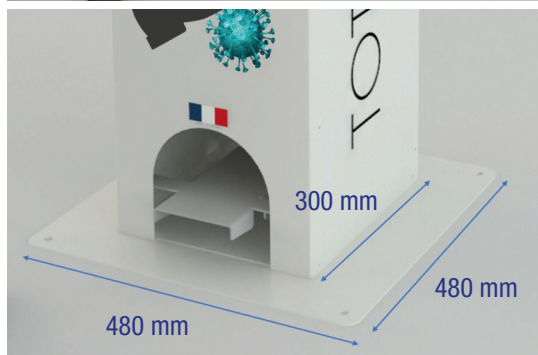

Désinfection mains

Totem de désinfection des mains

Totem contenant un système de distribution de gel hydroalcoolique (virucide) pour le nettoyage des mains.

Fonctionnement

Distributeur du gel hydroalcoolique assurant le nettoyage et l'antisepsie des mains. Pédale à actionner une fois pour la distribution du gel hydroalcoolique pour les mains.

Avantages concept

- > **Hygiénique** : le Totem' Asept permet de conserver les gestes barrières pour garantir la sécurité de tous
- > **Compact** et à la portée de tous
- > **Facile d'utilisation** : grâce à la pédale d'action il est facile d'utilisation et ne nécessite aucune intervention extérieure (personnel du magasin)
- > **Sécuritaire et rassurant** : la pédale centrale permet d'éviter tout contact manuel et ainsi maintenir un niveau d'hygiène optimal
- > **Personnalisable** : personnalisation des bornes à l'image de marque de l'entreprise
- > Made in France : Totem' Asept est conçu et produit en France
- > **Ecoconception**: réduction du bilan carbone et des déchets plastiques
- > Totem **autonome** : sans pile et sans arrivée électrique
- > Installation **ultra rapide**

Caractéristiques Totem

Dimensions	L. 48 x P. 48 x H. 105 cm
Poids vide	23 kg
Fixation	Au sol
Référence Totem Blanc	14373A
Référence Totem Noir	14373C

Références Consommables

Gel hydroalcoolique 5L (Bidon)	48275C
--------------------------------	--------