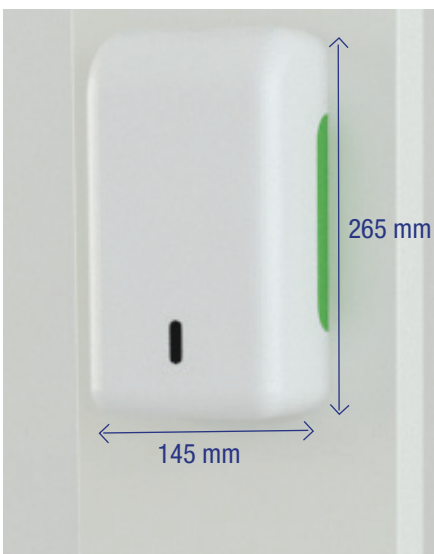

Désinfection mains

Totem de désinfection des mains

Distributeur électronique automatique de gel hydroalcoolique.

Fonctionnement

Distributeur électronique et automatique de gel hydroalcoolique assurant le nettoyage et l'antiseptie des mains.

CE

Caractéristiques Totem	
Dimensions	L. 35 x P. 45 x H. 150 cm
Poids vide	11 kg
Fixation	Au sol
Référence Totem Blanc	14373D
Référence Totem Noir	14373E

Références Consommables	
Gel hydroalcoolique	48265G